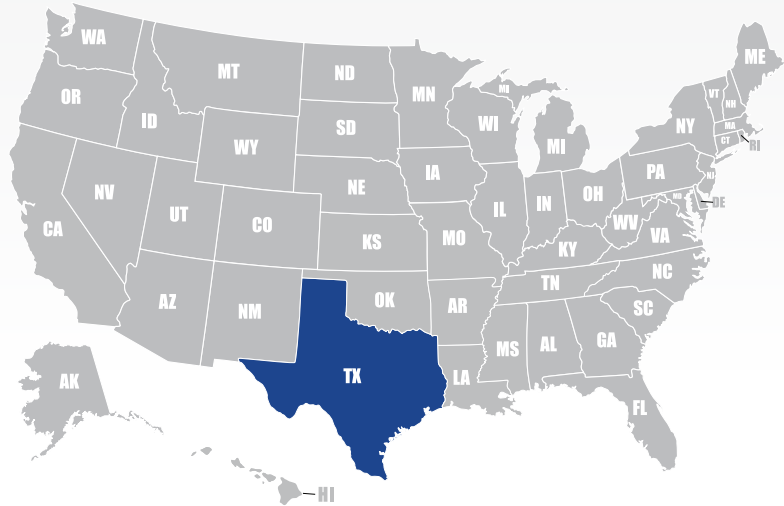

Texas

US Courier & Logistics

4101 Smith School Rd
PO Box 1628, Aurora, IL 60507
Austin, TX 78744

Phone: 512-848-0487

Fax: (713) 699-8810

Email: jdjr@uscouriertexas.com

Web: www.uscouriertexas.com

■ Primary State ■ Secondary State