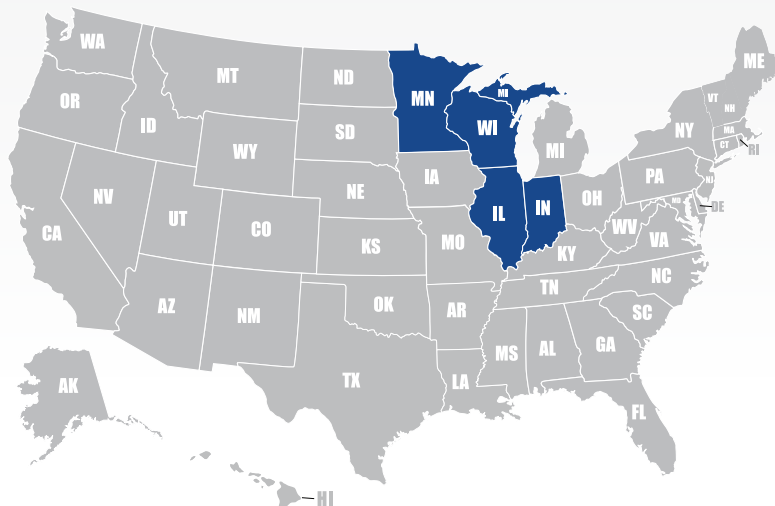

Wisconsin

Dunham Express

3633 Lexington Ave
Madison, WI 53714

Phone: 608-242-8665

Fax: (608) 242-9857

Email: scott.passe@dunhamexpress.com

Web: www.dunhamexpress.com

■ Primary State ■ Secondary State